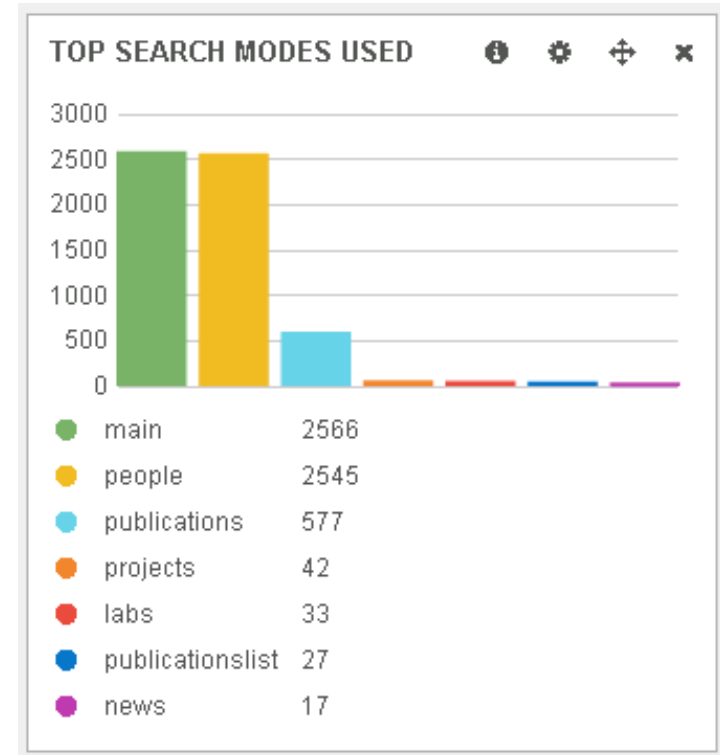

Case - analyse

- Finne avvik i bruk av dokumenter og produkter
- Finner og benytter brukere nylansert innhold?
- Foretrekker brukere utdatert innhold?