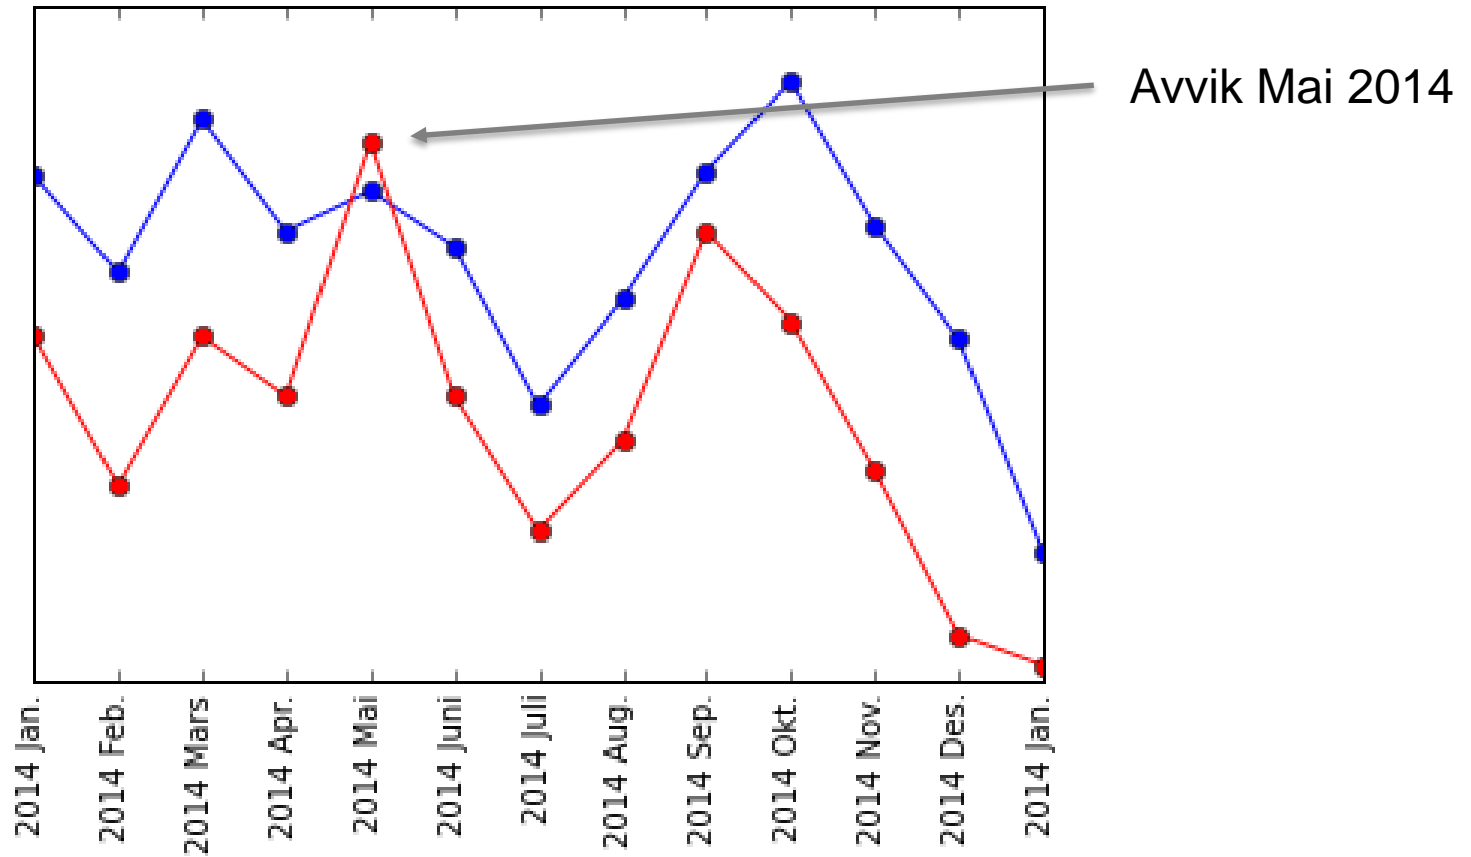

Recommendations - eksempel

Kombinert

1	Kristin Vinje	H	Oslo
2	John Christian Elden	H	Oslo
3	Knut Arild Hareide	KrF	Hordaland
4	Rasmus JM Hansson	MdG	Oslo
5	Sivert Bjørnstad	FrP	Telemark

Analyse - eksempel

Twitteraktivitet for Jan Tore Sanner mot total aktivitet på Stortinget