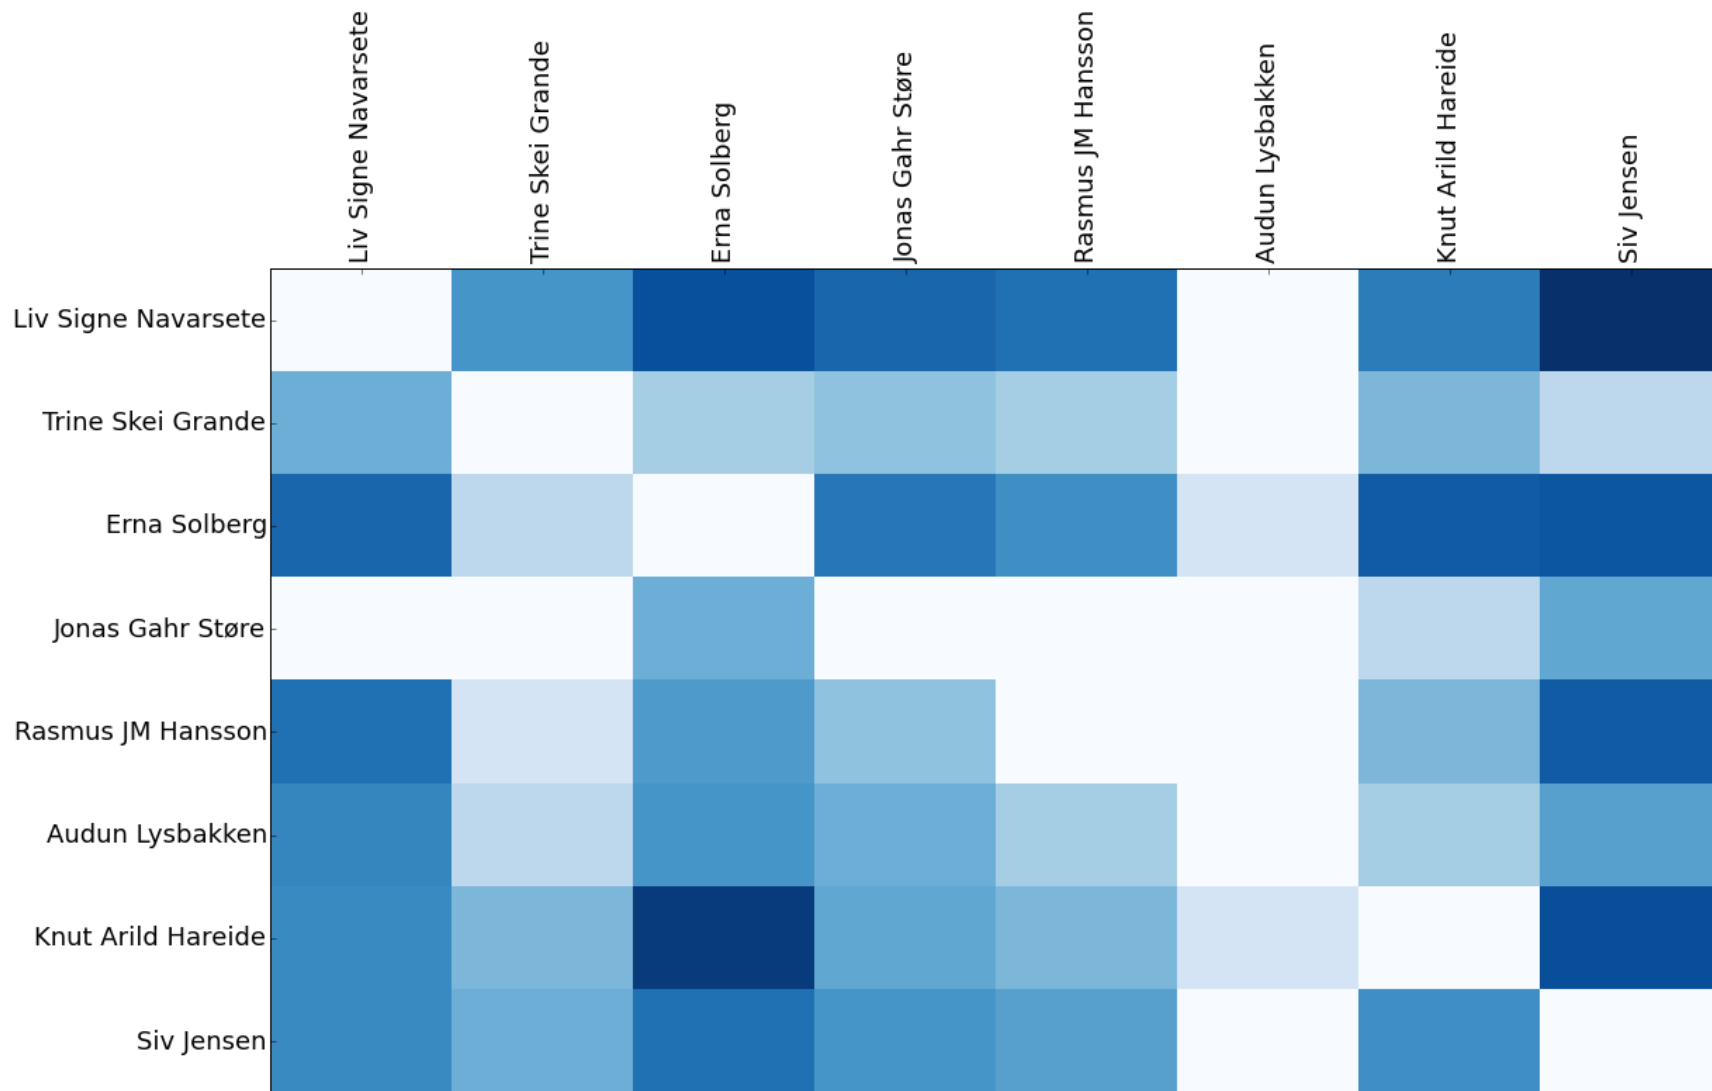

Toppolitikere – mentions mønstre